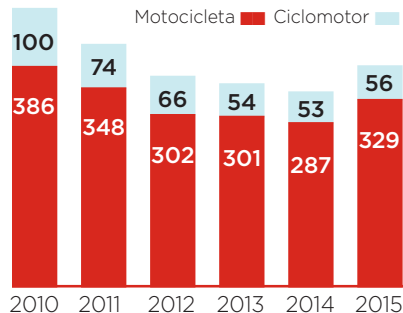

# Los 10 tramos más peligrosos

5 de los 10 tramos más inseguros para los motoristas están en el área metropolitana de Barcelona

Punto inicial ● Punto final ● Longitud ○

## Muertos en accidentes de moto y ciclomotor en España

FUENTE: DGT (MUERTOS A 30 DÍAS). ACCIDENTABILIDAD URBANA DE 2016 PENDIENTE DE PUBLICACIÓN.