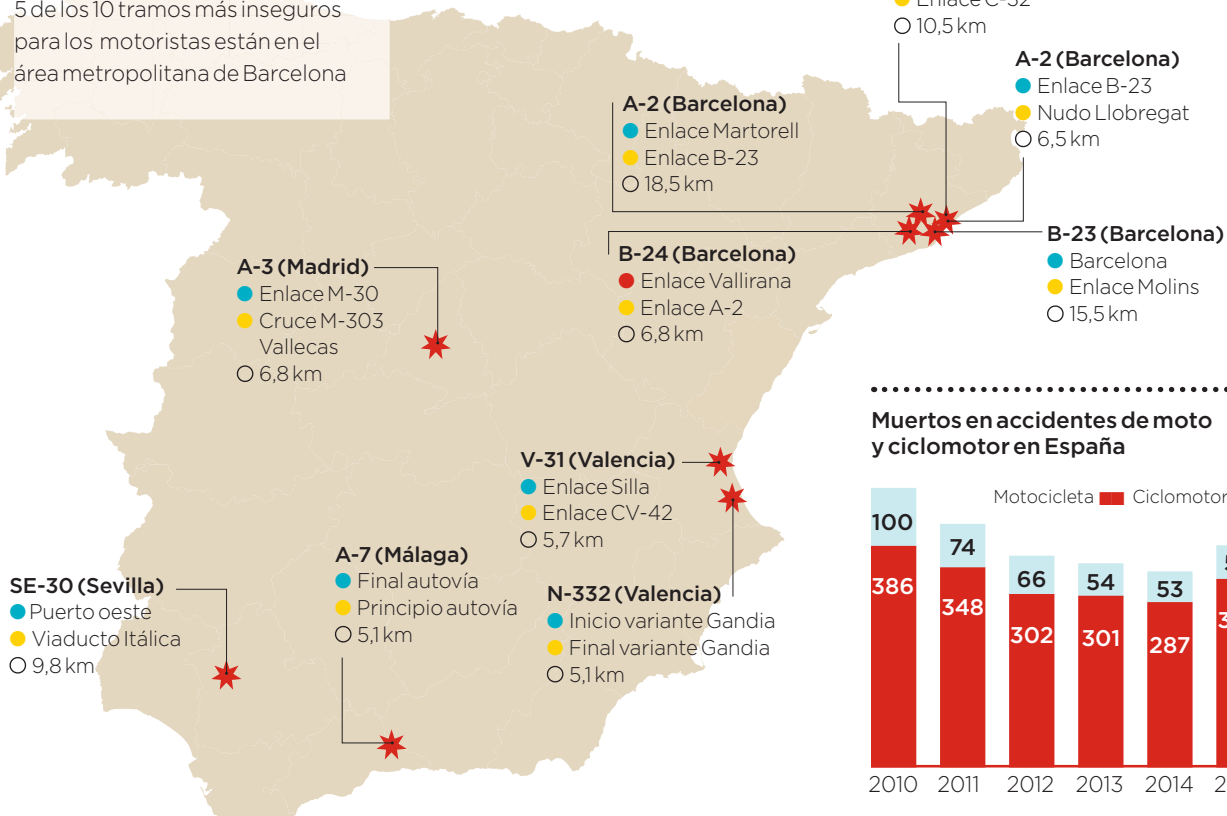

# Los 10 tramos más peligrosos

5 de los 10 tramos más inseguros para los motoristas están en el área metropolitana de Barcelona

Punto inicial ● Punto final ● Longitud ○

## Muertos en accidentes de moto y ciclomotor en España

FUENTE: DGT (MUERTOS A 30 DÍAS). ACCIDENTABILIDAD URBANA DE 2016 PENDIENTE DE PUBLICACIÓN.