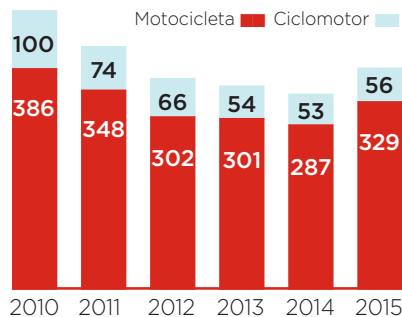

Els 10 trams més perillosos

5 dels 10 trams més insegurs per als motoristes es troben a la regió metropolitana de Barcelona.

Punt inicial ● Punt final ● Longitud ○

Morts en accidents de motocicleta i ciclomotor a Espanya

FONT: DGT (MORTS A 30 DIES). DADES D'ACCIDENTALITAT URBANA DEL 2016 PENDENTS DE PUBLICACIÓ.