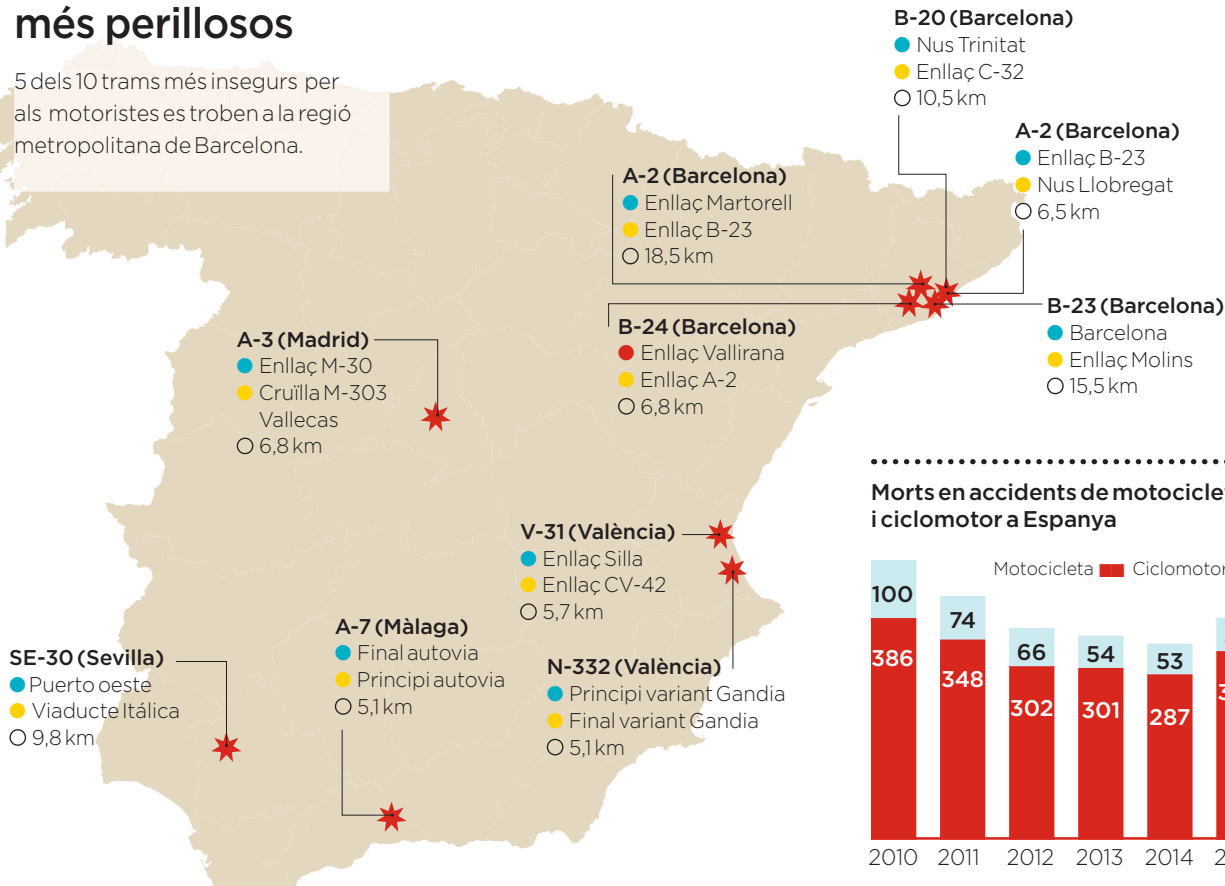

Els 10 trams més perillosos

5 dels 10 trams més insegurs per als motoristes es troben a la regió metropolitana de Barcelona.

Punt inicial ● Punt final ● Longitud ○

Morts en accidents de motocicleta i ciclomotor a Espanya

FONT: DGT (MORTS A 30 DIES). DADES D'ACCIDENTALITAT URBANA DEL 2016 PENDENTS DE PUBLICACIÓ.