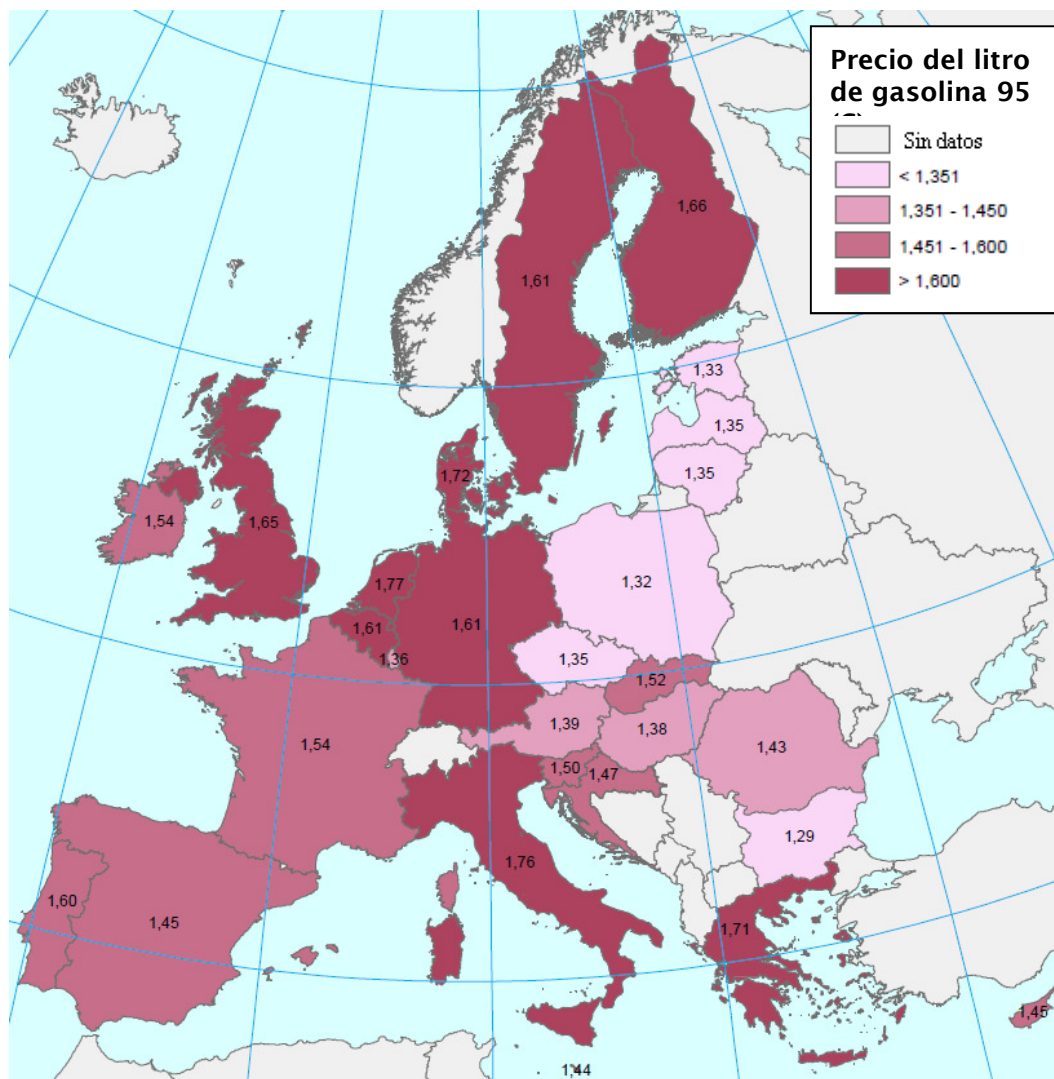

Precios del litro de la Gasolina 95 en Europa

Fuente: [Oil bulletin - European Commission](#) (07/07/2014)