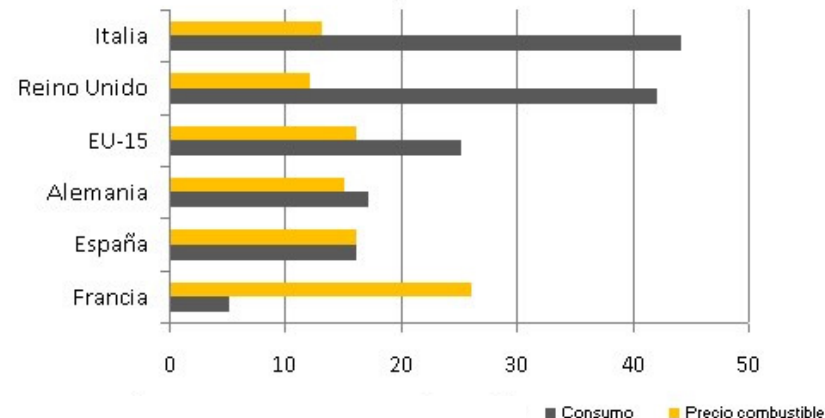

## Consumo de combustible en la elección del coche

- Los compradores de vehículos en la UE-15 (en este grupo no se cuentan los países de las última ampliaciones) parecen guiar se más por el consumo que por el precio del combustible a la hora de escoger el vehículo.
- El consumo se menciona como el tercer factor más relevante después del precio del vehículo y la marca.
- En el caso español, los elementos vinculados al gasto en combustibles no se consideran mayoritariamente como los de más peso específico a la hora de escoger el vehículo.
- Para los españoles, la importancia del carburante en la compra de un coche es idéntica a la media de la zona euro, es decir, de una preocupación más bien modesta por el precio.

**Factores más decisivos en la elección de un vehículo nuevo**

% población que considera el elemento como uno de los 3 más importantes

**Importancia de los carburantes en la compra de un coche**

% población que considera el factor como uno de los 3 más importantes