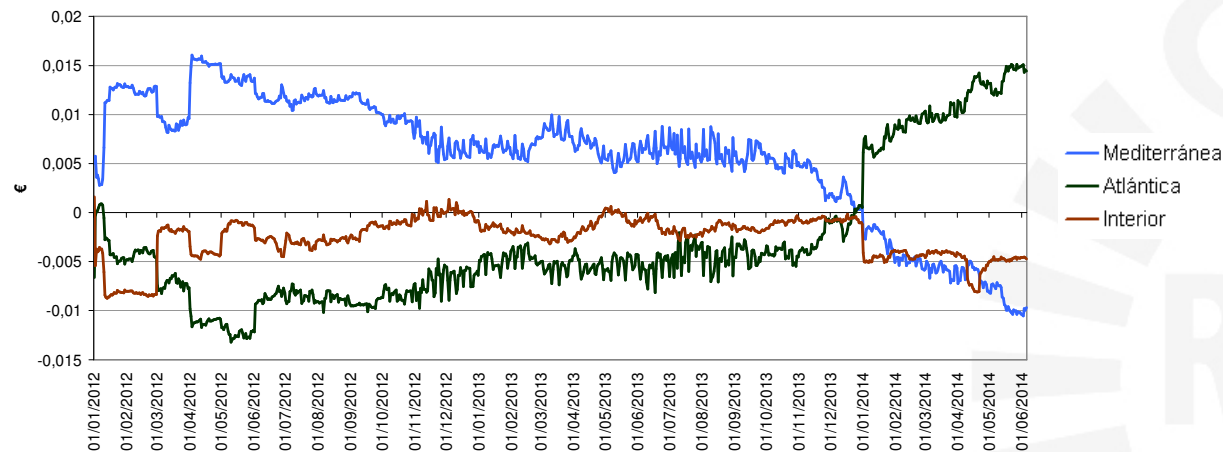

Evolución del precio del GA por tipología de provincia

- El precio medio del gasoil en las provincias de la costa mediterránea ha estado históricamente por encima del de las provincias del interior hasta febrero del 2014.
- Durante el 2012, se llegó a diferencias de hasta 2,5 céntimos de euro el litro entre los precios medios en provincias de costa mediterránea y las del interior.
- El 1 de junio del 2014, esta diferencia estaba alrededor de 0,5 céntimos de euro el litro, llegando a ser más caro el litro de Gasoil en el interior que en la costa.
- Se observa como desde inicio del 2014, el precio medio del Gasoil en las provincias de la costa atlántica ha ido subiendo hasta situarse 2,5 céntimos de euro el litro por encima del precio medio en las provincias de la costa mediterránea. Esto se debe en parte al incremento del impuesto sobre los hidrocarburos aplicado desde principio de año en Galicia.

Diferencia respecto precio medio del gasoil español en función del tipo de provincia

Fuente de datos para hacer los cálculos: Ministerio de Industria, Energía y Turismo
Comentario: No se han tenido en cuenta los precios de Santa Cruz de Tenerife, Las Palmas, Ceuta, Melilla ni Baleares