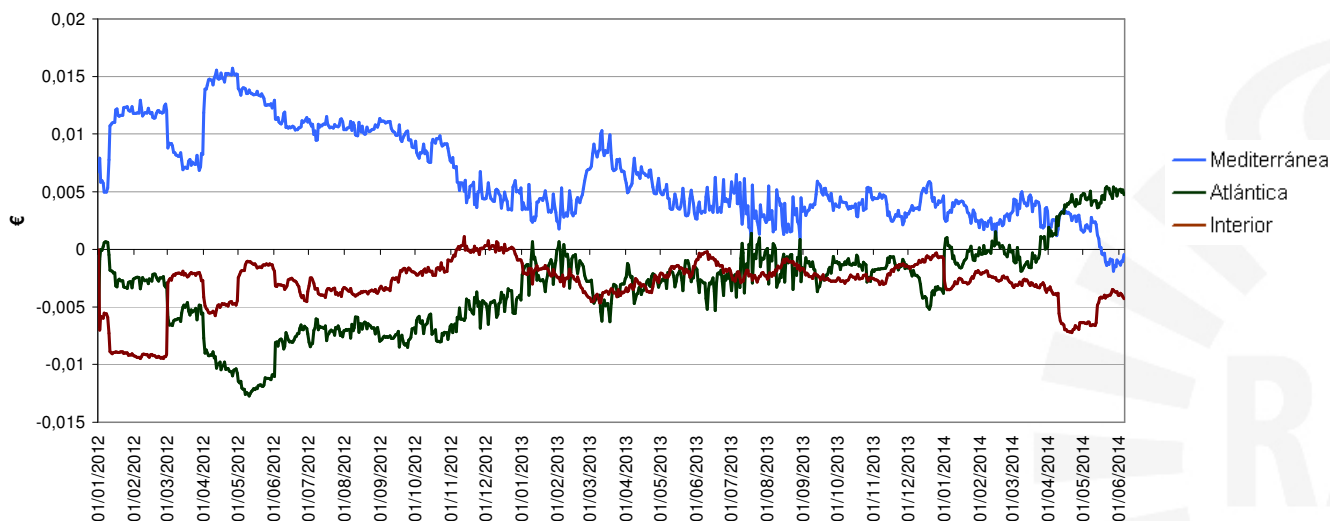

Evolución del precio de la G95 por tipología de provincia

- El precio medio de la Gasolina 95 en las provincias de la costa mediterránea está por encima del precio medio de las provincias del interior.
- Durante el 2012, se llegó a diferencias de hasta 2 céntimos de euro el litro en los precios medios del interior y de la costa.
- A principios de junio del 2014, esta diferencia era inferior a 0,5 céntimos de euro el litro.
- Se observa como desde inicio del 2014, el precio medio de la gasolina 95 en las provincias de la costa atlántica ha ido subiendo hasta situarse por encima del precio medio en las provincias de la costa mediterránea. Esto se debe en parte al incremento del impuesto sobre los hidrocarburos aplicado desde principio de año en Galicia.

Diferencia respecto al precio medio de la Gasolina 95 español en función del tipo de provincia

Fuente de datos para hacer los cálculos: Ministerio de Industria, Energía y Turismo

Comentario: No se han tenido en cuenta los precios de Santa Cruz de Tenerife, Las Palmas, Ceuta, Melilla ni Baleares