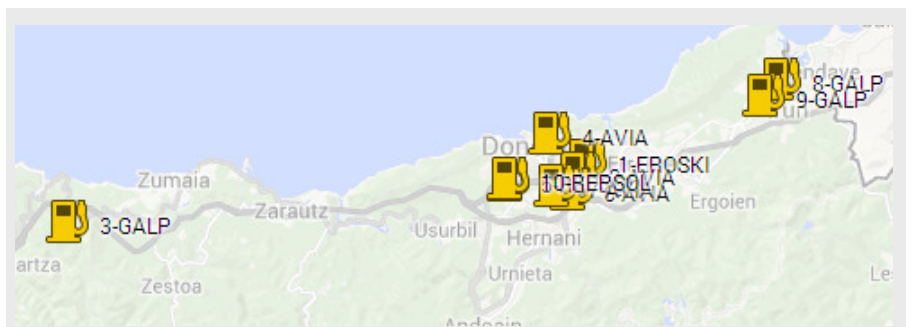

Gasolineras más baratas en la costa de Guipúzcoa

Gasolina 95

RÓTULO	DIRECCIÓN	MUNICIPIO
1-EROSKI	TRAVESIA GARBERA S/N (C.C. EROSKI)	DONOSTIA-SAN SEBASTIAN
2-AVIA	VIAL MARTUTENE-INCHAURRONDO km 5.5	DONOSTIA-SAN SEBASTIAN
3-GALP	CARRETERA N 634 KM. 41	DEBA
4-AVIA	AVDA.DE NAVARRA 5	DONOSTIA-SAN SEBASTIAN
5-REPSOL	CL AVENIDA DE TOLOSA. 188	DONOSTIA-SAN SEBASTIAN
6-AVIA	Pº DE MARTUTENE (GI-131 km 4.7)	DONOSTIA-SAN SEBASTIAN
7-AVIA	PASEO DR. BEGIRISTAIN. 75	DONOSTIA-SAN SEBASTIAN
8-GALP	CALLE GABARRARI. 22	HONDARRIBIA
9-GALP	CARRETERA GI-636 KM. 13	HONDARRIBIA
10-REPSOL	CL DE ZARAUTZ . 136	DONOSTIA-SAN SEBASTIAN