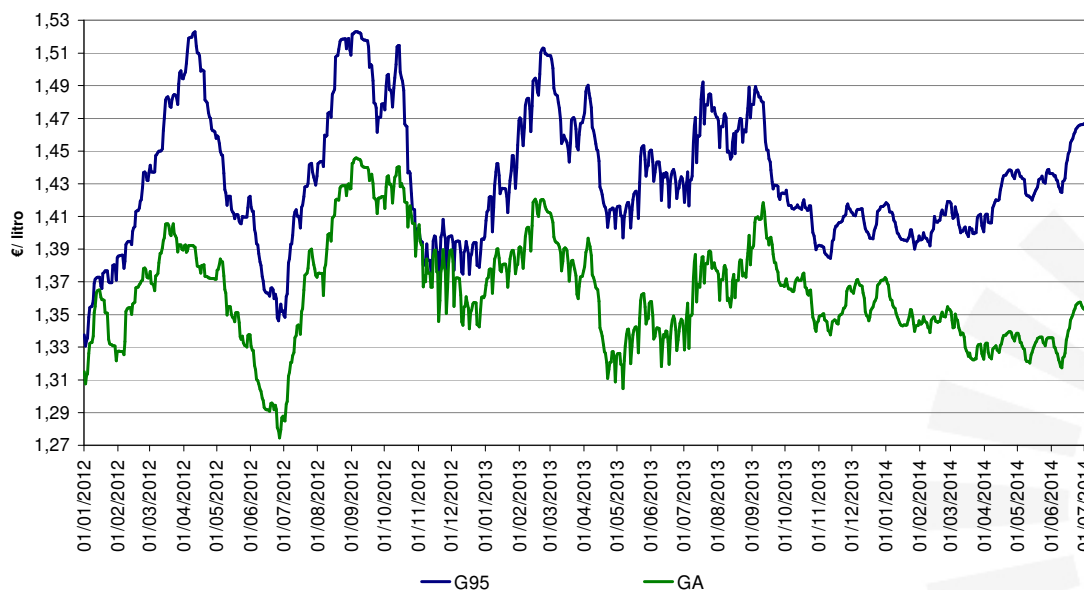

Evolución del precio de los carburantes

- Comparado con años anteriores, el precio de los carburantes durante los 5 primeros meses del año, no tuvo grandes variaciones.
- Durante el mes de junio del 2014, los precios sufrieron un incremento considerable. En el caso de la gasolina 95, este incremento fue del 2,1% y en el caso del gasoil éste fue del 1,3%.
- Si comparamos el precio de los combustibles el 1 de julio de este año con años anteriores, se observa que el litro de gasolina 95 se pagaba 5 y 12 céntimos más barato los años 2013 y 2012 respectivamente. En el caso del gasoil, se pagaba 2,5 y 7 céntimos más barato en le 2013 y 2012 respectivamente.

Evolución temporal del precio de la Gasolina 95 (G95) y del Gasoil (GA)

Fuente de datos para hacer los cálculos: Ministerio de Industria, Energía y Turismo

Comentario: No se han tenido en cuenta los precios de Santa Cruz de Tenerife, Las Palmas, Ceuta ni Melilla, por tener una fiscalidad diferente