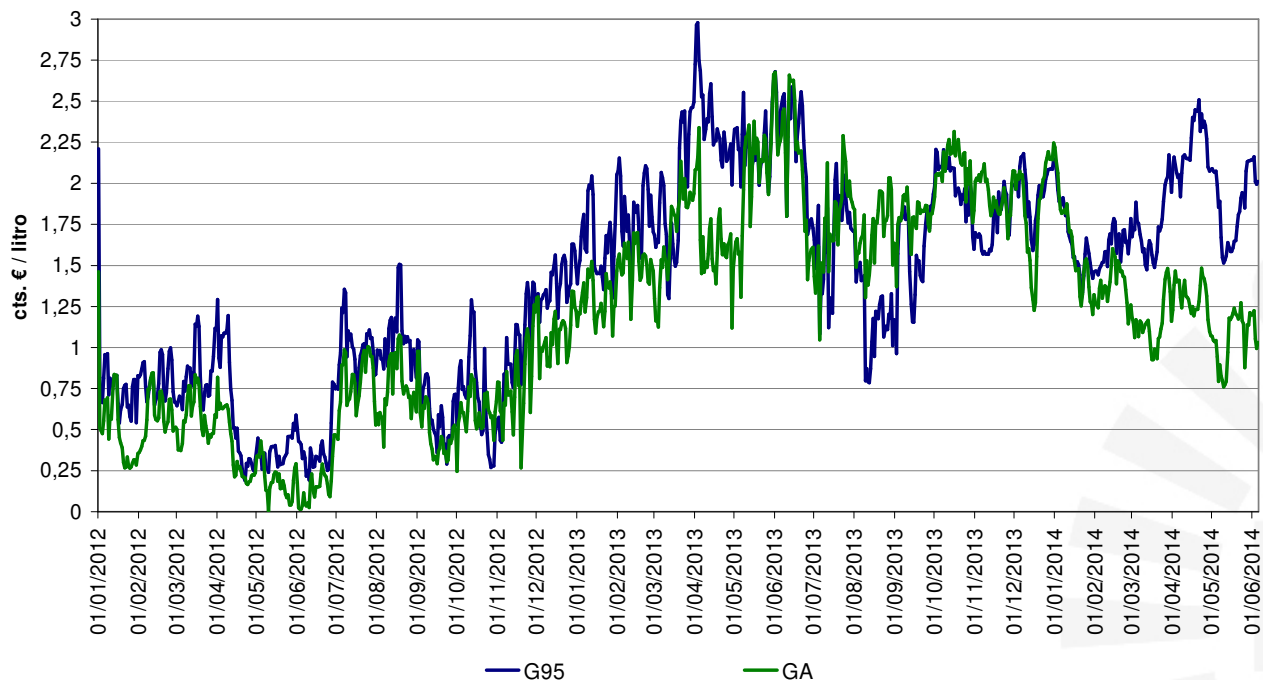

Diferencia de precio entre la costa y el interior en las provincias de costa

- En general, en las provincias de costa, el precio de los carburantes es más caro en las localidades de la costa. Un claro ejemplo de esto es la provincia de Barcelona, en la cual, a inicios de junio del 2014, la Gasolina 95 estaba en media 2 céntimos de euro el litro más caro en la costa que en el interior. En el caso del Gasoil, esta diferencia era de 1 céntimo de euro.

Diferencia entre los precios medios de la costa y del interior en la provincia de Barcelona

Fuente de datos para hacer los cálculos: Ministerio de Industria, Energía y Turismo