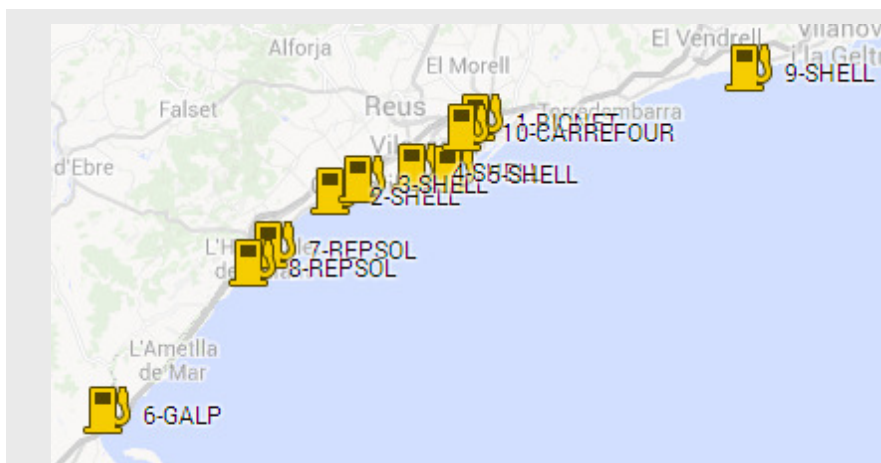

Gasolineras más baratas en la costa de Tarragona

Gasolina 95

RÓTULO	DIRECCIÓN	MUNICIPIO
1-BIONET	POL. INDUSTRIAL RIU-CLAR. C/ SOFRE Nº 3	TARRAGONA
2-SHELL	CARRETERA NACIONAL 340 KM. 299.300	CAMBRILS
3-SHELL	CARRETERA NACIONAL 340 KM. 232.500	CAMBRILS
4-SHELL	AUTOVIA SALOU-REUS KM. 1300	SALOU
5-SHELL	PASEO PASSEIG PAU CASALS. S/N	VILA-SECA
6-GALP	CARRETERA N-340 KM. 1101	AMPOLLA (L')
7-REPSOL	CR N-340. 1132	MIAMI PLAYA
8-REPSOL	CR N-340. 1128.2	VANDELLOS
9-SHELL	CARRETERA C-246 "MAS MEL" SECTOR 6 KM. 4	SEGUR DE CALAFELL
10-CARREFOUR	AUTOVIA DE REUS KM. 4	TARRAGONA