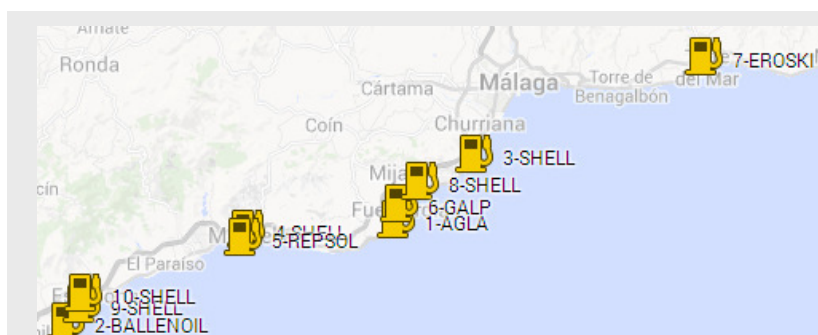

Gasolineras más baratas en la costa de Málaga

Gasolina 95

RÓTULO	DIRECCIÓN	MUNICIPIO
1-AGLA	POLIGONO MOLINO DE VIENTO. 1	MIJAS
2-BALLENOIL	SECTOR ARROYO ENMEDIO E4. 4	ESTEPONA
3-SHELL	CALLE CRUZ DE LA. 68	TORREMOLINOS
4-SHELL	AVENIDA TRAPICHE. S/N	MARBELLA
5-REPSOL	AVENIDA RICARDO SORIANO. 51	MARBELLA
6-GALP	CARRETERA MA-409 KM. 6	FUENGIROLA
7-EROSKI	VIAL SUR S/N (C.C. EL INGENIO)	VELEZ-MALAGA
8-SHELL	CARRETERA MIJAS-BENALMADENA KM. 217	BENALMADENA
9-SHELL	AVENIDA DEL CARMEN. S/N	ESTEPONA
10-SHELL	AVENIDA JOSE MARTIN MENDEZ. S/N	ESTEPONA