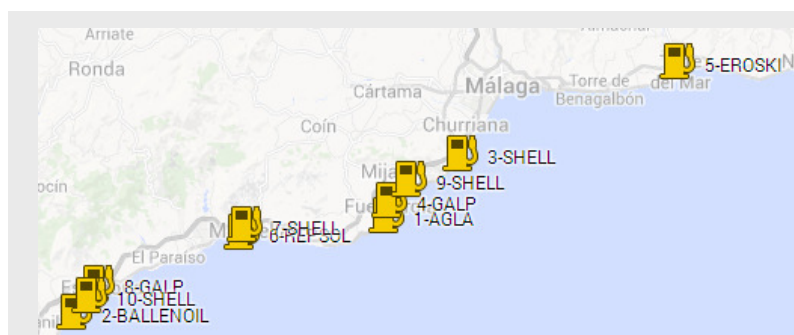

Gasoil

RÓTULO	DIRECCIÓN	MUNICIPIO
1-AGLA	POLIGONO MOLINO DE VIENTO. 1	MIJAS
2-BALLENOIL	SECTOR ARROYO ENMEDIO E4. 4	ESTEPONA
3-SHELL	CALLE CRUZ DE LA. 68	TORREMOLINOS
4-GALP	CARRETERA MA-409 KM. 6	FUENGIROLA
5-EROSKI	VIAL SUR S/N (C.C. EL INGENIO)	VELEZ-MALAGA
6-REPSOL	AVENIDA RICARDO SORIANO. 51	MARBELLA
7-SHELL	AVENIDA TRAPICHE. S/N	MARBELLA
8-GALP	N-340 km 154.800	ESTEPONA
9-SHELL	CARRETERA MIJAS-BENALMADENA KM. 217	BENALMADENA
10-SHELL	AVENIDA DEL CARMEN. S/N	ESTEPONA