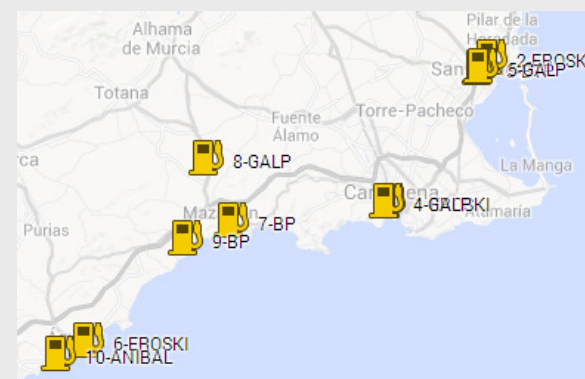

Gasoil

RÓTULO	DIRECCIÓN	MUNICIPIO
1-EROSKI	AVENIDA AVENIDA DEL CANTON. 25	CARTAGENA
2-EROSKI	CRTA.. N-332 CRUCE DEL MIRADOR (C.C. EROSKI) km 34	SAN JAVIER
3-BTP	CARRETERA NACIONAL 332 KM. S/N	SAN JAVIER
4-GALP	CTRA. TENTEGORRA km 1.10	CARTAGENA
5-GALP	N-332 km 33.150	SAN JAVIER
6-EROSKI	URBANIZACIÓN EL HORNILLO II - C.C AGUILAS PLAZA. S/N	AGUILAS
7-BP	N 332 km 36.15	MAZARRON
8-GALP	AVDA DE LOS COVACHOS S/N - URBANIZACIÓN CAMPOSOL	MAZARRON
9-BP	CALLE CAMINO REAL. 7	IFRE-CAÑADA DE GALLEGO
10-ANIBAL	CARRETERA CARRETERA NACIONAL 332 KM. 3.37	AGUILAS