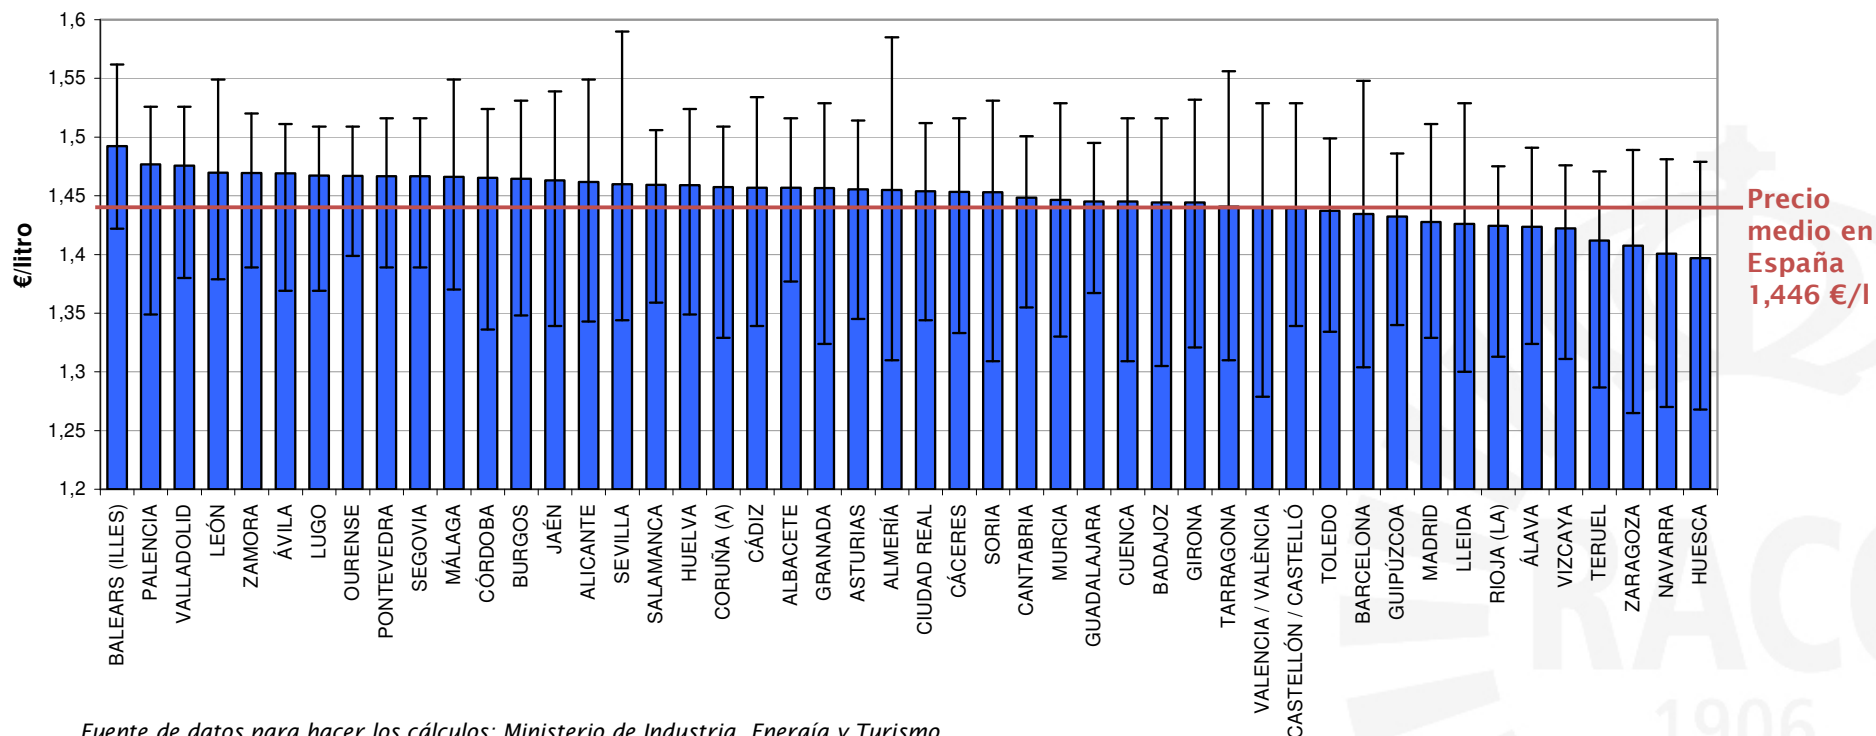

Precio medio por provincia de la gasolina 95 en junio del 2014

- El precio medio del litro de la gasolina 95 en las Baleares es el más caro, casi 5 céntimos de euro por encima de la media española.
- Por otro lado, las provincias de Huesca, Navarra y Zaragoza están a más de 4 céntimos de euro por debajo del precio medio español del litro de la gasolina 95.
- Se observan diferencias de precio importantes dentro de cada una de las provincias.

Precio medio de la Gasolina 95 en junio del 2014 por provincias

Fuente de datos para hacer los cálculos: Ministerio de Industria, Energía y Turismo

Comentario: No se han tenido en cuenta los precios de Santa Cruz de Tenerife, Las Palmas, Ceuta ni Melilla, por tener una fiscalidad diferente