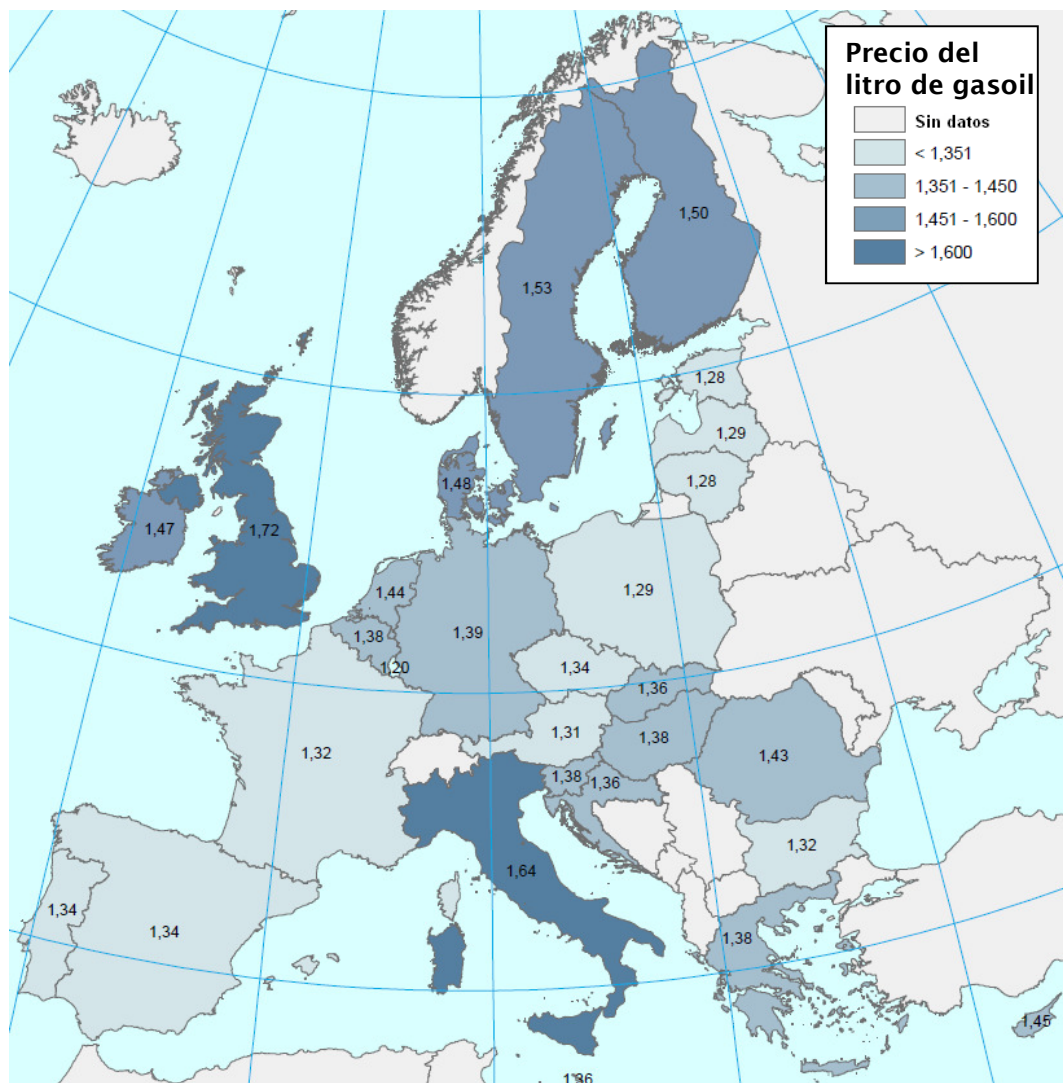

Precios del litro del Gasoil en Europa

Fuente: [Oil bulletin - European Commission](#) (07/07/2014)