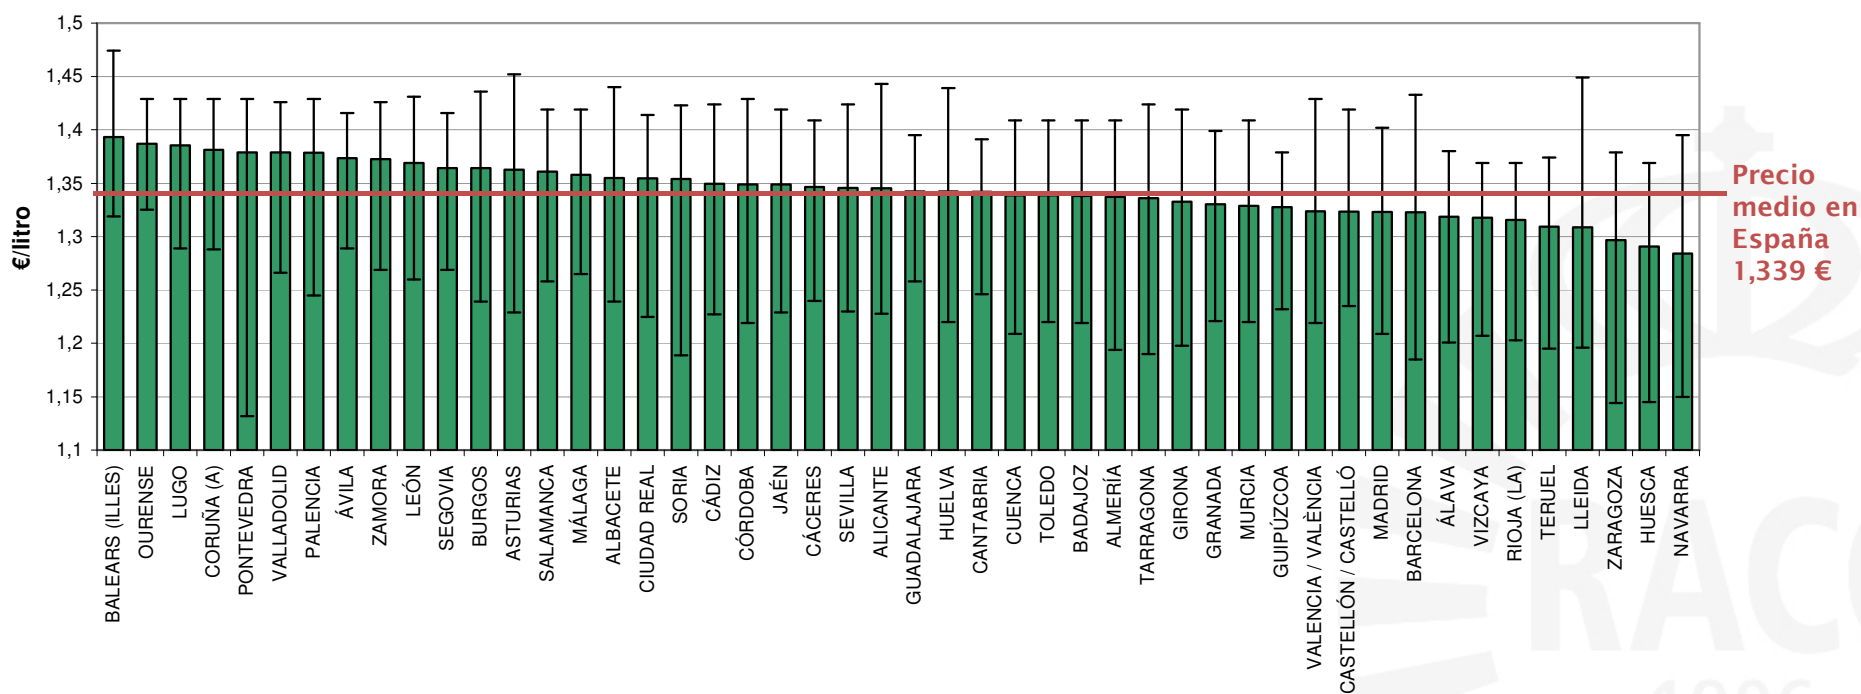

Precio medio por provincia del gasoil en junio del 2014

- Las provincias gallegas se posicionan como las más caras por detrás de las Baleares, seguidas de las provincias de Castilla y León.
- Navarra, Huesca y Zaragoza son las más baratas, a más de 4 céntimos por debajo de la media española.
- Se observan diferencias de precio importantes dentro de cada una de las provincias.

Precio medio del Gasoil en junio del 2014 por provincias

Fuente de datos para hacer los cálculos: Ministerio de Industria, Energía y Turismo

Comentario: No se han tenido en cuenta los precios de Santa Cruz de Tenerife, Las Palmas, Ceuta ni Melilla, por tener una fiscalidad diferente