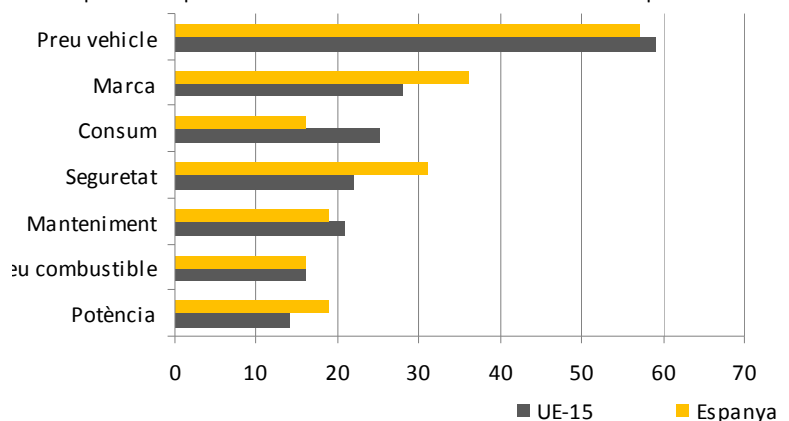

Principals despeses a les llars espanyoles (*)

Any 2013. Euros per llar i any

NOTA: (*) Excepte habitatge
FONT INE i elaboració pròpia

Consum de combustible en la tria del cotxe

- Els compradors de vehicles a la UE-15 (en aquest grup no es compten els països de les darreres ampliacions) semblen guiar-se més pel consum que pel preu del combustible a l'hora d'escollir el vehicle.
- El consum es menciona com a tercer factor més rellevant després del preu del vehicle i la marca.
- En el cas espanyol, els elements vinculats a la despesa en combustible no es consideren majoritàriament com els de més pes específic important a l'hora d'escollir el vehicle.
- Per als espanyols, la importància del carburant en la compra d'un cotxe és idèntica a la mitjana de la zona euro, és a dir, d'una preocupació més aviat modesta pel preu.

Factors més decisius en l'elecció d'un vehicle nou

% població que considera l'element com a un dels 3 més importants

Importància del carburant en la compra d'un cotxe

% població que considera el factor com a un dels 3 més importants