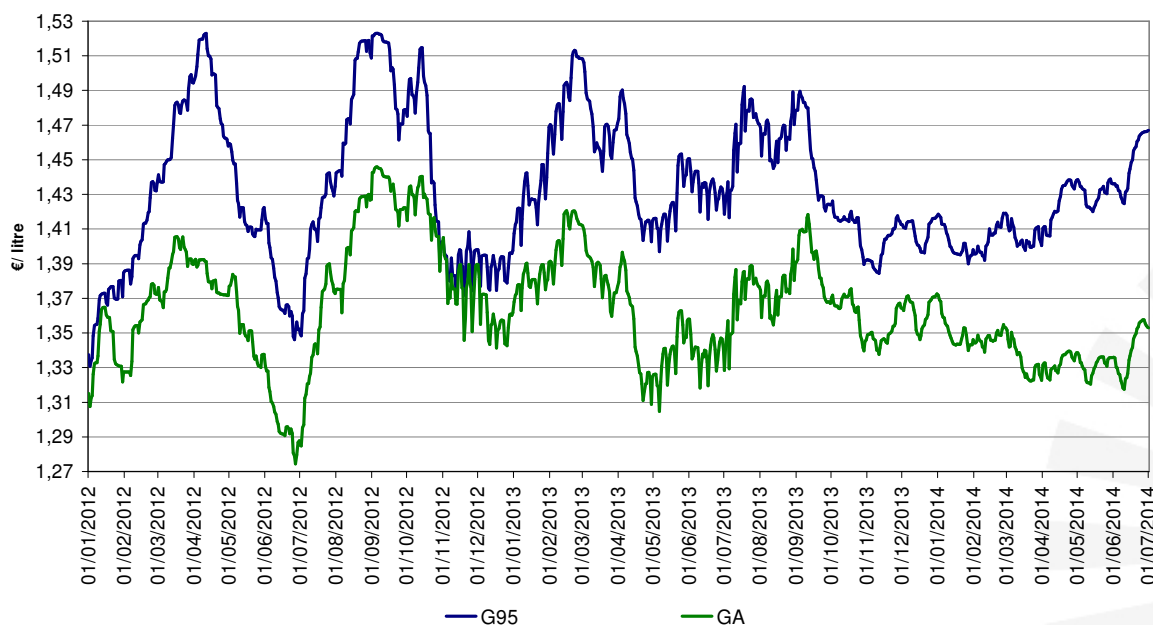

Evolució del preu dels carburants

- Comparant amb anys anteriors, els preus dels carburants durant els primers 5 mesos del 2014 no van tenir grans variacions.
- Durant el mes de juny del 2014, els preus van patir un increment considerable, en el cas de gasolina 95 aquest increment va ser del 2,1% i en el cas del gasoil va ser de 1,3%.
- En comparació amb l'1 de juliol del 2014, el litre de la Gasolina 95 és pagava en mitja 5 i 12 cèntims d'euro més barat al 2013 i 2012 respectivament. En el cas del litre de Gasoil, el preu era 2,5 i 7 cèntims d'euro més barat al 2013 i 2012 respectivament.

Evolució temporal del preu de la Gasolina 95 (G95) i del Gasoil (GA)

Font de les dades per fer els càlculs: Ministeri d'Indústria, Energia i Turisme

Comentari: No s'han tingut en compte els preus de Santa Cruz de Tenerife, Las Palmas, Ceuta ni Melilla, per tenir una fiscalitat diferent