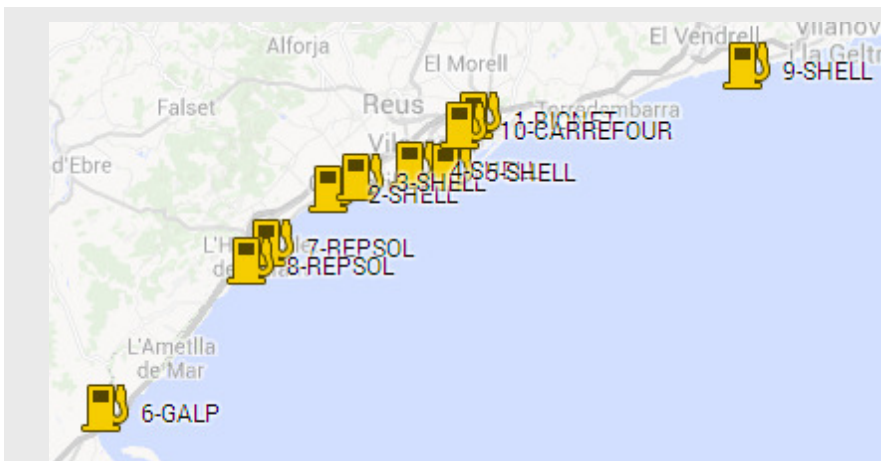

Benzineres més barates a la costa de la província de Tarragona

Gasolina 95

RÈTOL	ADREÇA	MUNICIPI
1-BIONET	POL. INDUSTRIAL RIU-CLAR. C/ SOFRE Nº 3	TARRAGONA
2-SHELL	CARRETERA NACIONAL 340 KM. 299.300	CAMBRILS
3-SHELL	CARRETERA NACIONAL 340 KM. 232.500	CAMBRILS
4-SHELL	AUTOVIA SALOU-REUS KM. 1300	SALOU
5-SHELL	PASEO PASSEIG PAU CASALS. S/N	VILA-SECA
6-GALP	CARRETERA N-340 KM. 1101	AMPOLLA (L')
7-REPSOL	CR N-340. 1132	MIAMI PLAYA
8-REPSOL	CR N-340. 1128.2	VANDELLOS
9-SHELL	CARRETERA C-246 "MAS MEL" SECTOR 6 KM. 4	SEGUR DE CALAFELL
10-CARREFOUR	AUTOVIA DE REUS KM. 4	TARRAGONA