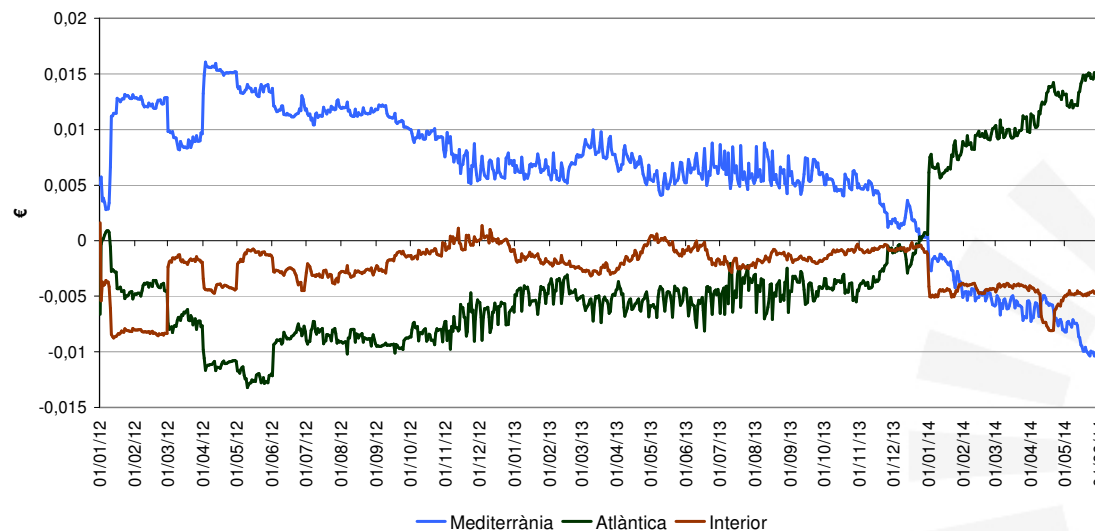

Evolució del preu del GA per tipologia de província

- La mitja del preu del Gasoil en les províncies de la costa mediterrània ha estat per sobre de la mitja de les províncies de l'interior, fins al febrer del 2014.
- Durant el 2012, es van assolir diferències de preu per sobre dels 2,5 cèntims d'euro per litre.
- L'1 de juny del 2014, aquesta diferència estava al voltant dels 0,5 cèntims d'euro per litre, essent més car el litre de Gasoil a l'interior que a la costa.
- S'observa com des del inici del 2014, el preu mig del Gasoil a les províncies de la costa atlàntica ha anat creixent fins a situar-se 2,5 cèntims d'euro per sobre dels preus de la costa mediterrània. En part, es deu a la pujada del impost sobre els hidrocarburs a la província de Galícia.

Diferència respecte a la mitjana del preu del gasoil espanyola en funció del tipus de província

Font de les dades per fer els càlculs: Ministeri d'Indústria, Energia i Turisme

Comentari: No s'han tingut en compte els preus de Santa Cruz de Tenerife, Las Palmas, Ceuta, Melilla ni les Illes Balears