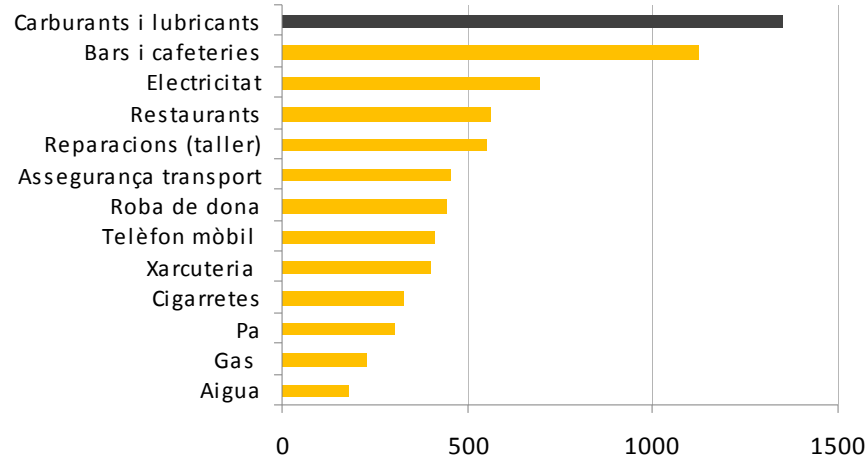

Despesa dels carburants a les llars espanyoles

- La despesa familiar en carburants és molt superior a la major part de despeses domèstiques.
- Únicament la despesa imputada a l'ús de l'habitatge principal és superior a la despesa en combustibles d'automoció.
- Segons l'Institut Nacional d'Estadística (INE), l'any 2013, cada persona va destinar 533 a la compra de benzina o gasoil i només 68 a la resta del transport personal (trens de llarga distància, transport marítim i aeri no es contempen en aquesta xifra).
- La decisió de compra combustibles apareix com a molt rellevant per a les famílies espanyoles en la mesura en que una compra intel·ligent pot comportar un estalvi significatiu dins la renda familiar.

Principals despeses a les llars espanyoles (*)

Any 2013. Euros per llar i any

NOTA: (*) Excepte habitatge
FONT INE i elaboració pròpia