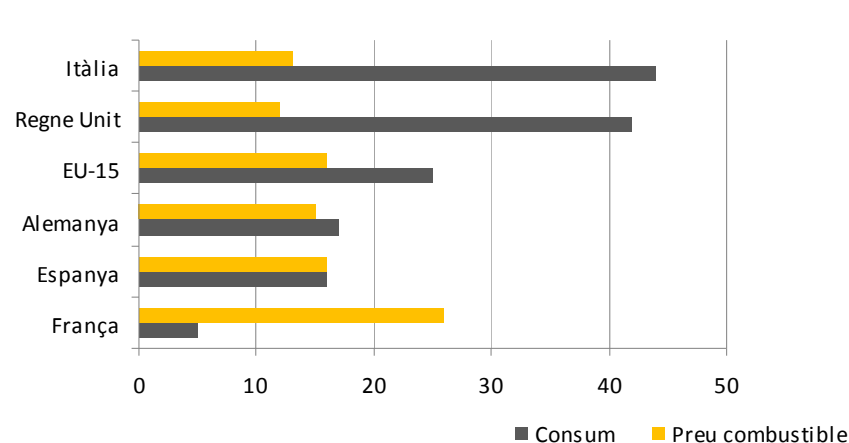

Principals despeses a les llars espanyoles (*)

Any 2013. Euros per llar i any

NOTA: (*) Excepte habitatge
FONT INE i elaboració pròpia

Consum de combustible en la tria del cotxe

- Els compradors de vehicles a la UE-15 (en aquest grup no es compten els països de les darreres ampliacions) semblen guiar-se més pel consum que pel preu del combustible a l'hora d'escollir el vehicle.
- El consum es menciona com a tercer factor més rellevant després del preu del vehicle i la marca.
- En el cas espanyol, els elements vinculats a la despesa en combustible no es consideren majoritàriament com els de més pes específic important a l'hora d'escollir el vehicle.
- Per als espanyols, la importància del carburant en la compra d'un cotxe és idèntica a la mitjana de la zona euro, és a dir, d'una preocupació més aviat modesta pel preu.

Factors més decisius en l'elecció d'un vehicle nou

% població que considera l'element com a un dels 3 més importants

Importància del carburant en la compra d'un cotxe

% població que considera el factor com a un dels 3 més importants