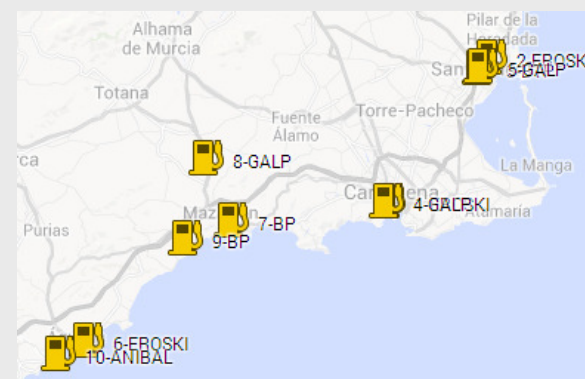

Gasoil

RÈTOL	ADREÇA	MUNICIPI
1-EROSKI	AVENIDA AVENIDA DEL CANTON. 25	CARTAGENA
2-EROSKI	CRTA.. N-332 CRUCE DEL MIRADOR (C.C. EROSKI) km 34	SAN JAVIER
3-BTP	CARRETERA NACIONAL 332 KM. S/N	SAN JAVIER
4-GALP	CTRA. TENTEGORRA km 1.10	CARTAGENA
5-GALP	N-332 km 33.150	SAN JAVIER
6-EROSKI	URBANIZACIÓN EL HORNILLO II - C.C AGUILAS PLAZA. S/N	AGUILAS
7-BP	N 332 km 36.15	MAZARRON
8-GALP	AVDA DE LOS COVACHOS S/N - URBANIZACIÓN CAMPOSOL	MAZARRON
9-BP	CALLE CAMINO REAL. 7	IFRE-CAÑADA DE GALLEGO
10-ANIBAL	CARRETERA CARRETERA NACIONAL 332 KM. 3.37	AGUILAS