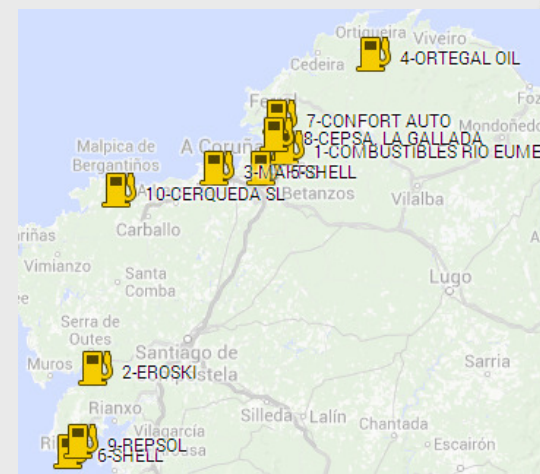

Gasoil

RÈTOL	ADREÇA	MUNICIPI
1-EROSKI	CARRETERA BARQUIÑA S/N KM. 2.5	ABRUÑEIRAS
2-MAKRO	CALLE NEWTON. 14	CORUÑA (A)
3-COMBUSTIBLES RIO EUME	AVENIDA AVDA RICARDO SANCHEZ. 1	PONTEDEUME
4-ORTEGAL OIL	POLIGONO A REGA-CUIÑA. 21	ORTIGUEIRA
5-SHELL	CTRA.C-550 km 41	SANTA UXIA DE RIBEIRA
6-SHELL	CL AVENIDA REPUBLICA ARGENTINA 49 I (L-162 km 1)	SADA
7-GALP	CARRETERA AC 862 KM. 41	ORTIGUEIRA
8-ORTEGAL OIL	A PEDRA	CARIÑO
9-E.S. SANTA MARTA	LG LAGAREA	ORTIGUEIRA
10-CONFORT AUTO	RUA LUIS SEOANE. 147	NARON

RÈTOL	ADREÇA	MUNICIPI
1-COMBUSTIBLES RIO EUME	AVENIDA AVDA RICARDO SANCHEZ. 1	PONTEDEUME
2-EROSKI	CARRETERA BARQUIÑA S/N KM. 2.5	ABRUÑEIRAS
3-MAKRO	CALLE NEWTON. 14	CORUÑA (A)
4-ORTEGAL OIL	POLIGONO A REGA-CUIÑA. 21	ORTIGUEIRA
5-SHELL	CL AVENIDA REPUBLICA ARGENTINA 49 I (L-162 km 1)	SADA
6-SHELL	CTRA.C-550 km 41	SANTA UXIA DE RIBEIRA
7-CONFORT AUTO	RUA LUIS SEOANE. 147	NARON
8-CEPSA. LA GALLADA	LUGAR A GALLADA-SAN XOAN DE PIÑEIRO. 0	MUGARDOS
9-REPSOL	CALLE DEvesa. 2	POBRA DO CARAMIÑAL
10-CERQUEDA SL	CARRETERA AC-414 KM. 2	MALPICA