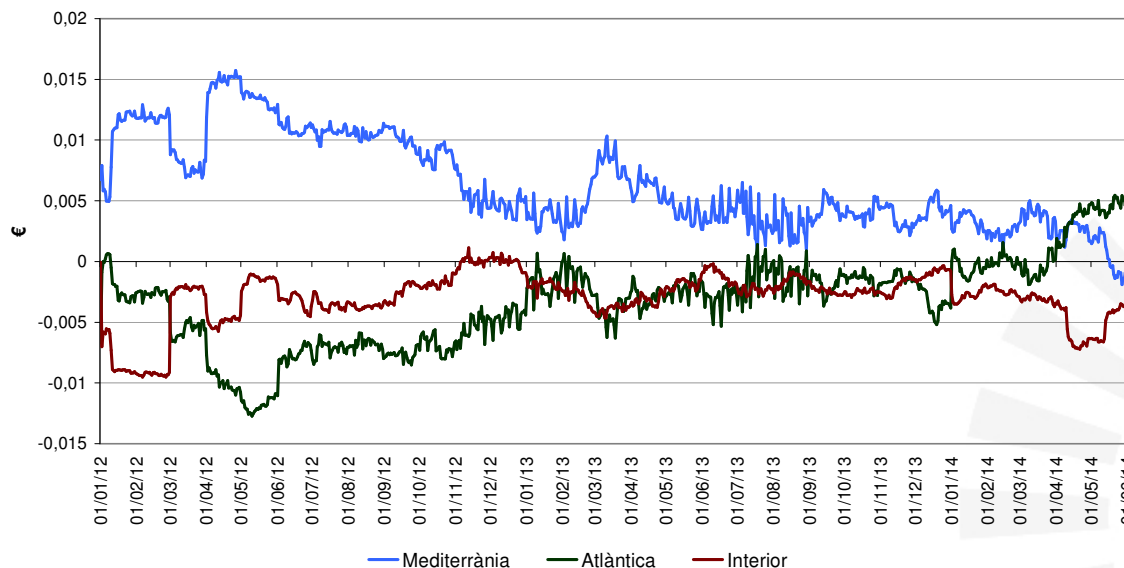

Evolució del preu de la G95 per tipologia de província

- La mitja del preu de la Gasolina 95 en les províncies de la costa mediterrània està per sobre de la mitja de les províncies de l'interior.
- Durant el 2012, es van assolir diferències de preu de fins a 2 cèntims d'euro per litre.
- A principis de juny del 2014, aquesta diferència era inferior al 0,5 cèntims d'euro.
- S'observa com des del inici del 2014, el preu mig de la Gasolina 95 a les províncies de la costa atlàntica ha anat creixent fins a situar-se per sobre dels preus de la costa mediterrània. A contribuït en això la pujada del impost sobre els hidrocarburs a la província de Galícia.

Diferència respecte la mitjana del preu de la Gasolina 95 espanyola en funció del tipus de província

Font de les dades per fer els càlculs: Ministeri d'Indústria, Energia i Turisme

Comentari: No s'han tingut en compte els preus de Santa Cruz de Tenerife, Las Palmas, Ceuta, Melilla ni les Illes Balears