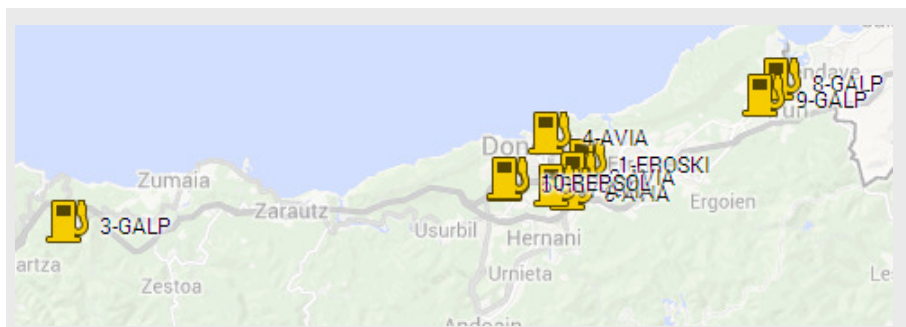

Benzineras més barates a la costa de la província de Guipúscoa

Gasolina 95

RÈTOL	ADREÇA	MUNICIPI
1-EROSKI	TRAVESIA GARBERA S/N (C.C. EROSKI)	DONOSTIA-SAN SEBASTIAN
2-AVIA	VIAL MARTUTENE-INCHAURRONDO km 5.5	DONOSTIA-SAN SEBASTIAN
3-GALP	CARRETERA N 634 KM. 41	DEBA
4-AVIA	AVDA.DE NAVARRA 5	DONOSTIA-SAN SEBASTIAN
5-REPSOL	CL AVENIDA DE TOLOSA. 188	DONOSTIA-SAN SEBASTIAN
6-AVIA	Pº DE MARTUTENE (GI-131 km 4.7)	DONOSTIA-SAN SEBASTIAN
7-AVIA	PASEO DR. BEGIRISTAIN. 75	DONOSTIA-SAN SEBASTIAN
8-GALP	CALLE GABARRARI. 22	HONDARRIBIA
9-GALP	CARRETERA GI-636 KM. 13	HONDARRIBIA
10-REPSOL	CL DE ZARAUTZ . 136	DONOSTIA-SAN SEBASTIAN