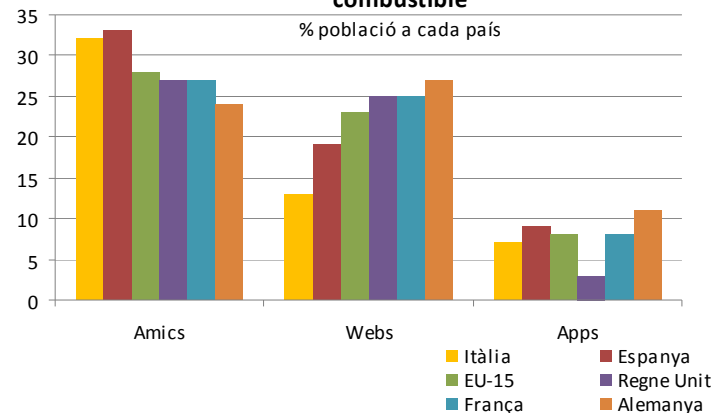

Canal d'informació prèvia sobre els preus del combustible
% població a cada país

FONT: Agència Europea Salut, Consum i Alimentació