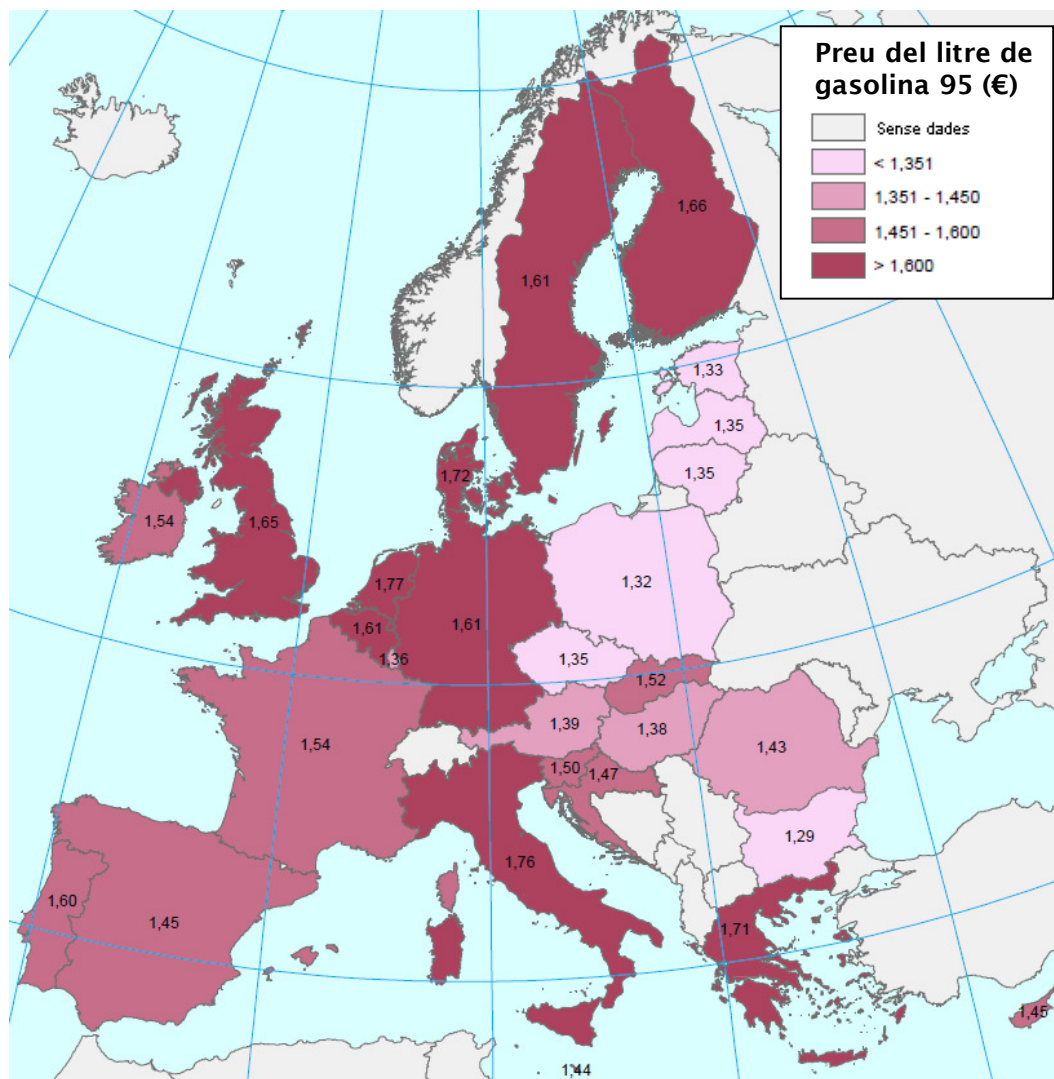

Preus del litre de Gasolina 95 a Europa

Font: [Oil bulletin - European Commission](#) (07/07/2014)