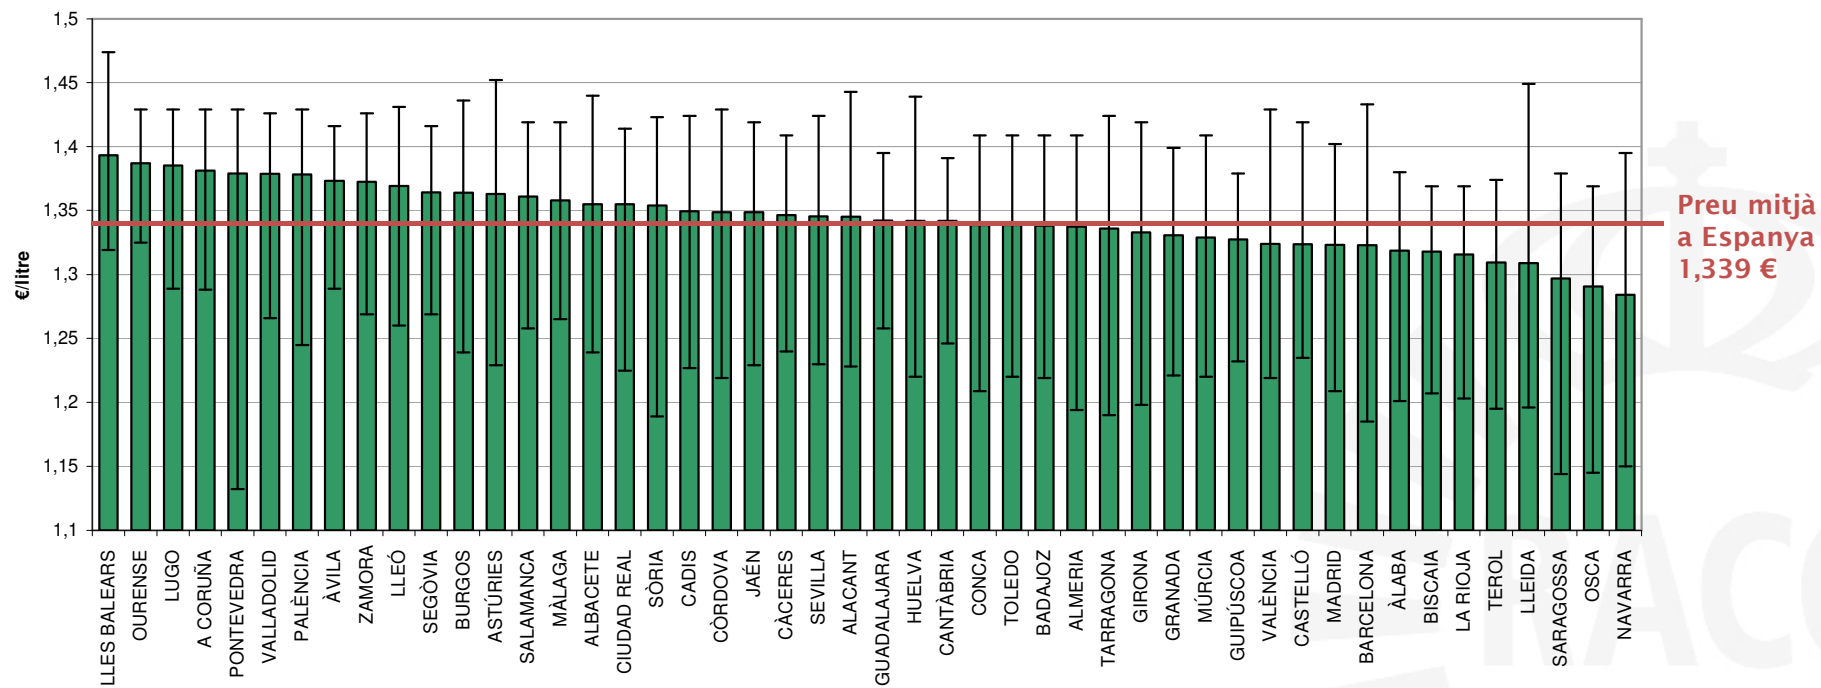

Preus mitjos per província del Gasoil al Juny 2014

- Les províncies gallegues se situen com les més cares per darrera de les Illes Balears, seguides de les de Castella i Lleó
- Navarra, Osca i Saragossa són les més barates, a més de 4 cèntims per sota de la mitja espanyola.
- S'observen diferències de preu importants dins de cadascuna de les províncies.

Preu mitjà del Gasoil al Juny del 2014 per províncies

Font de les dades per fer els càlculs: Ministeri d'Indústria, Energia i Turisme

Comentari: No apareixen els preus de Santa Cruz de Tenerife, Las Palmas, Ceuta ni Melilla, per tenir una fiscalitat diferent