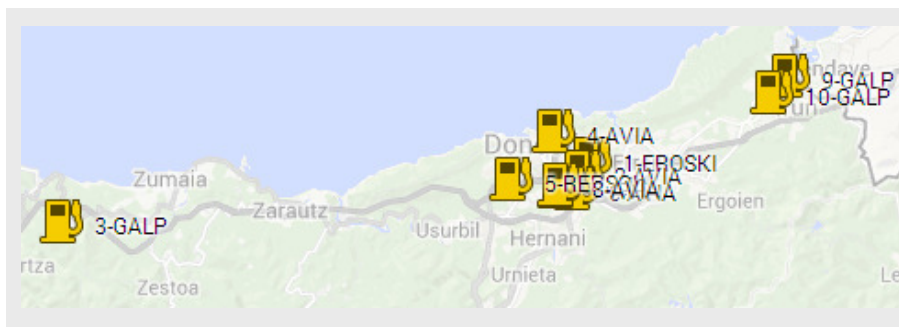

Gasoil

RÈTOL	ADREÇA	MUNICIPI
1-EROSKI	TRAVESIA GARBERA S/N (C.C. EROSKI)	DONOSTIA-SAN SEBASTIAN
2-AVIA	VIAL MARTUTENE-INCHAURRONDO km 5.5	DONOSTIA-SAN SEBASTIAN
3-GALP	CARRETERA N 634 KM. 41	DEBA
4-AVIA	AVDA.DE NAVARRA 5	DONOSTIA-SAN SEBASTIAN
5-REPSOL	CL AVENIDA DE TOLOSA. 188	DONOSTIA-SAN SEBASTIAN
6-AVIA	Pº DE MARTUTENE (GI-131 km 4.7)	DONOSTIA-SAN SEBASTIAN
7-AVIA	PASEO DR. BEGIRISTAIN. 66	DONOSTIA-SAN SEBASTIAN
8-AVIA	PASEO DR. BEGIRISTAIN. 75	DONOSTIA-SAN SEBASTIAN
9-GALP	CALLE GABARRARI. 22	HONDARRIBIA
10-GALP	CARRETERA GI-636 KM. 13	HONDARRIBIA