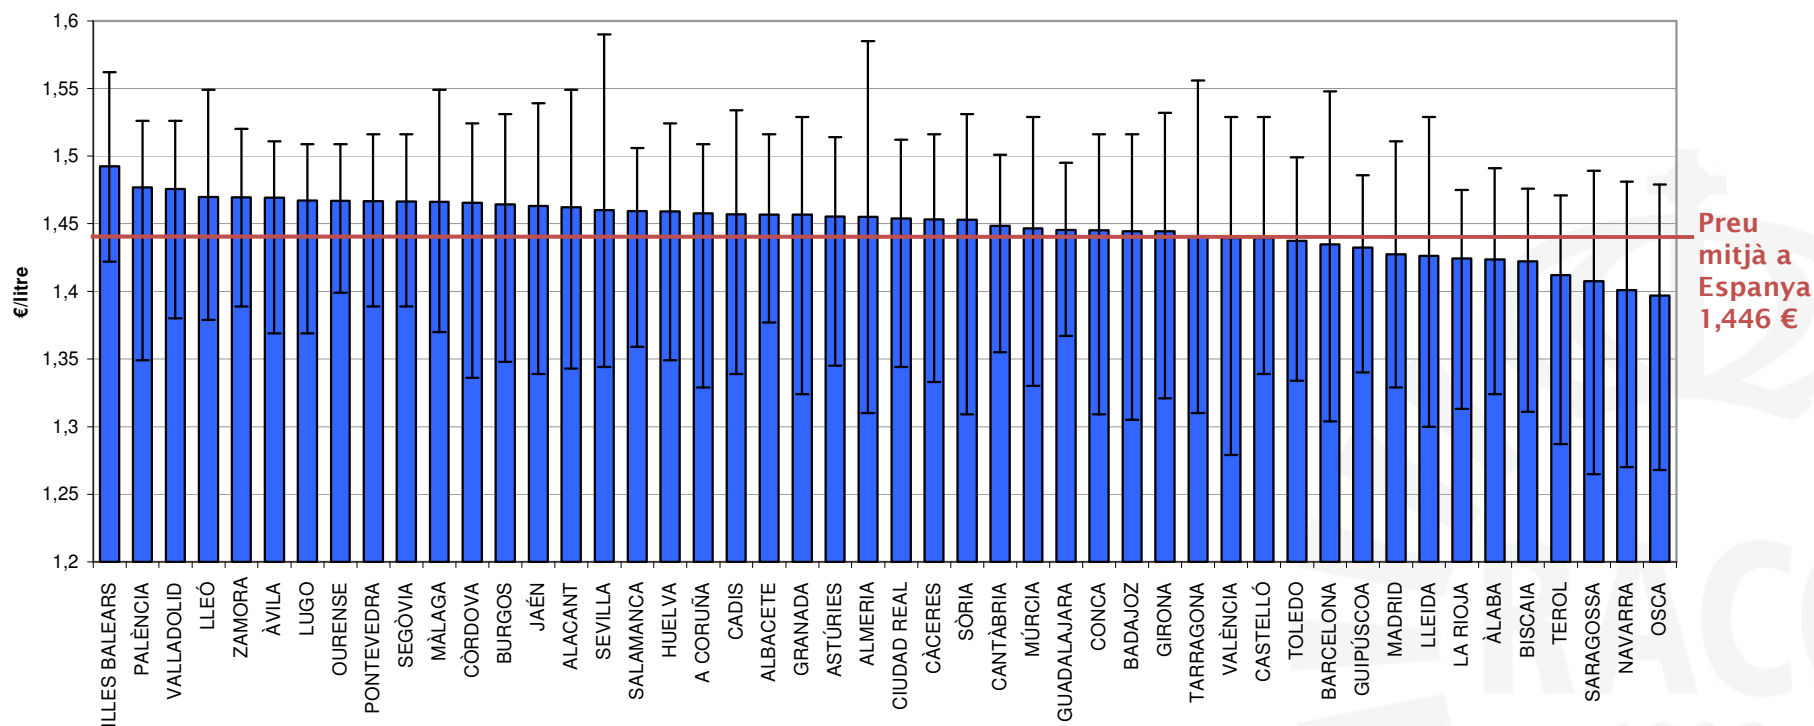

Preus mitjos per província de la Gasolina 95 al Juny 2014

- El preu mitjà del litre de Gasolina 95 a les Illes Balears és el més car, gairebé 5 cèntims d'euro per sobre de la mitja espanyola.
- Per altra banda, les províncies d'Osca, Navarra, Saragossa estan a més de 4 cèntims d'euro per sota de la mitja espanyola.
- S'observen diferències de preu importants dins de cadascuna de les províncies.

Preu mitjà de la Gasolina 95 al Juny del 2014 per províncies

Font de les dades per fer els càlculs: Ministeri d'Indústria, Energia i Turisme

Comentari: No apareixen els preus de Santa Cruz de Tenerife, Las Palmas, Ceuta ni Melilla, per tenir una fiscalitat diferent

1906