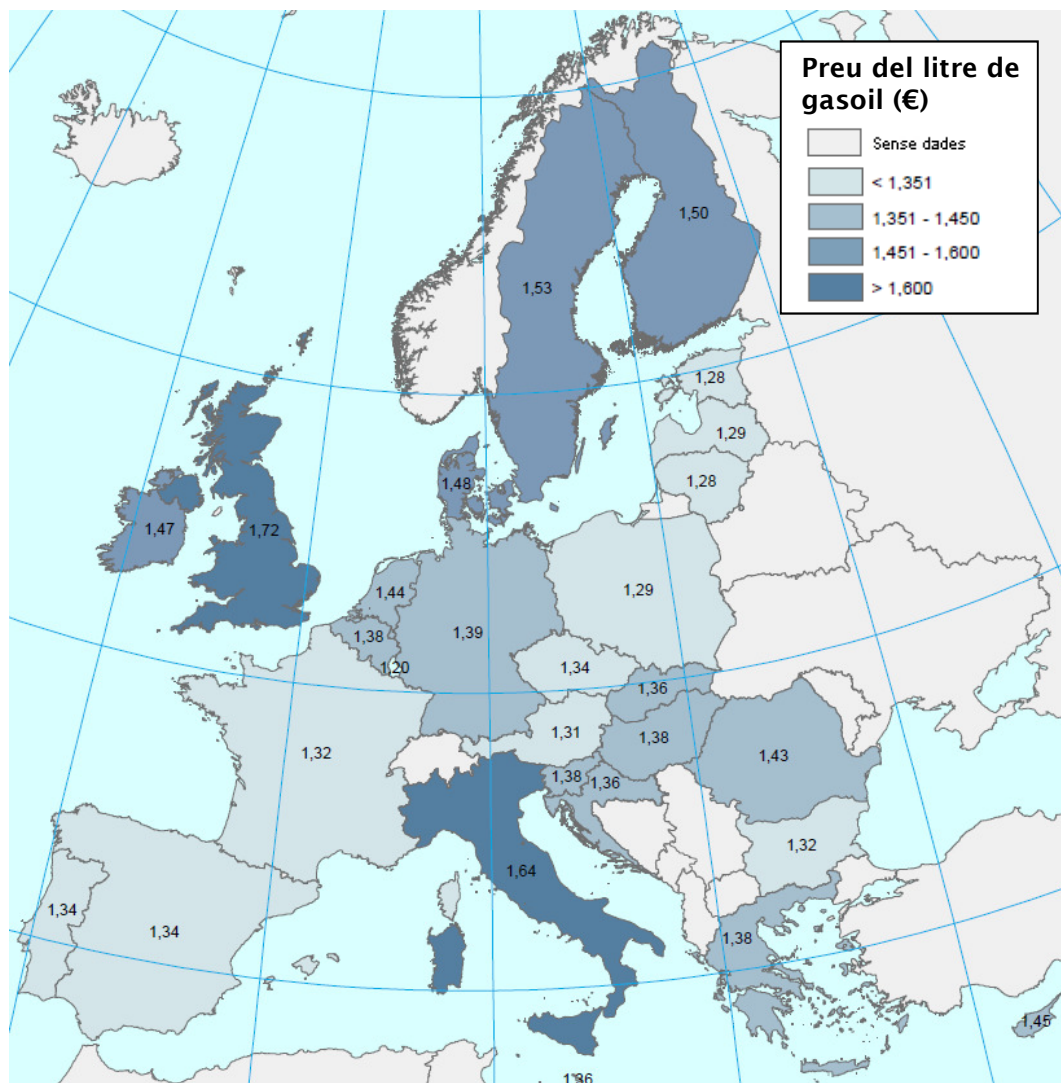

Preus del litre de Gasoil a Europa

Font: [Oil bulletin - European Commission](#) (07/07/2014)