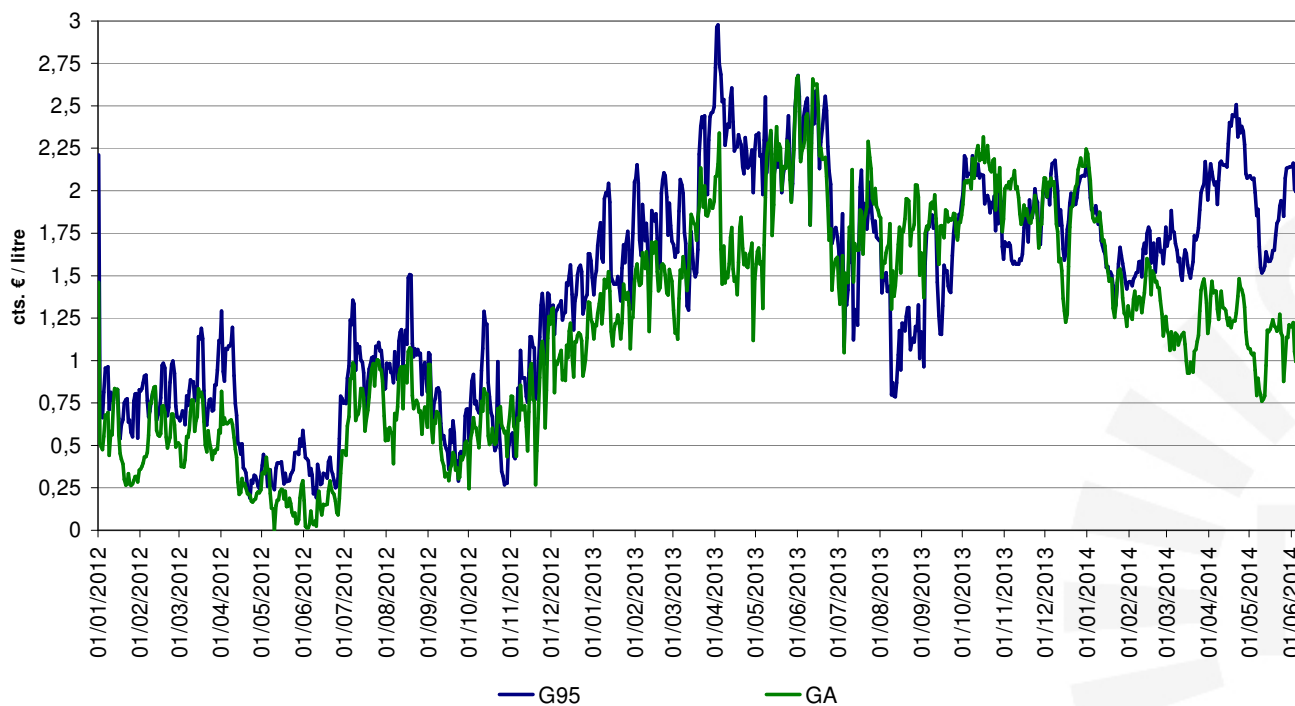

Diferència de preu entre la costa i l'interior a les províncies de costaneres

- En general, dins de les províncies de costa, el preu dels carburants és més car a les localitats de la costa. Un clar exemple d'això és la província de Barcelona, on a inicis de juny del 2014, la Gasolina 95 estava en mitja 2 cèntims d'euro el litre més car a la costa que a l'interior. En el cas del Gasoil, aquesta diferència era d'1 cèntim d'euro.

Diferència de preu entre la costa i l'interior a la província de Barcelona

Font de les dades per fer els càlculs: Ministeri d'Indústria, Energia i Turisme